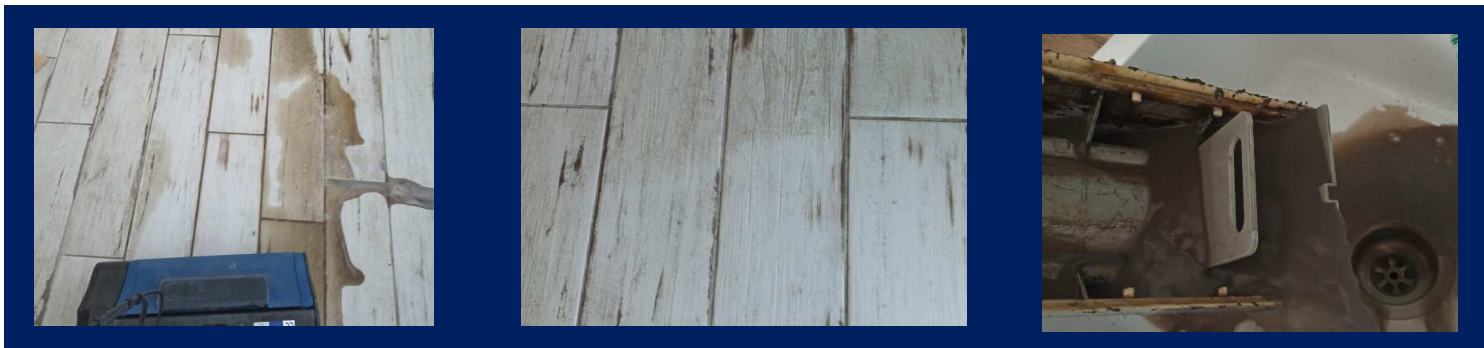

Chèque de caution et photocopie de carte d'identité - Formation de 15 min avant remise de la machine

La location de matériel de nettoyage professionnel.
Une solution simple aux multiples avantages

Machine Multifonctionnelle classique ou à vapeur pour le lavage des sols.

Cette autolaveuse duplex en location lave, restaure, sèche et stérilise tous les types de revêtements de sol grâce aux puissants jets de vapeur associé à l'action des brosses rotatives.

A partir de
42 € par
jour¹